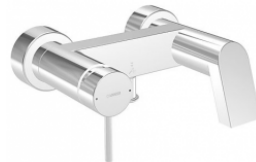

HANSASTELA Einhand-Brause-Batterie, DN 15 (G 1/2)

Art.-Nr.: 57670101

177,09 €

Grundpreis: 177,09 €/Stück

inkl. 19% MwSt., zzgl. Versandkosten

(unverbindliche Preisempfehlung des Herstellers 309,88 €, inklusive 19% MwSt.)

Lieferzeit 10-13 Werktag^{**}

Beschreibung:

HANSASTELA Einhand-Brause-Batterie, DN 15 (G 1/2) für Wandaufbau PA-IX 28419/IB Durchflussmenge: 19 l/min, gemessen bei 3 bar Fließdruck Armaturenkörper: entzinkungsarmes Messing (MS 63) Bedienungshebel (Metall) Brauseabgang nach unten G 1/2 S-Anschlüsse, verdeckt G 1/2 Eigensicher gegen Rückfließen im häuslichen Gebrauch (nach DIN EN 1717)

Passend dazu

HANSASTELA Waschtisch-Einhand-Einlochbatterie, DN 15

Grundpreis: 184,15 €/Stück
184,15 €*

HANSASTELA Einhand-Wannen-Batterie, DN 15 (G 1/2) für Wandaufbau mit Schwallauslauf

Grundpreis: 242,56 €/Stück
242,56 €*