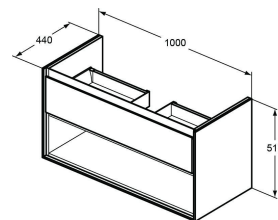

Ideal Standard Connect Air Möbel-Waschtisch Unterschrank 1000 mm

Art.-Nr.: E0828B2

Dekor

Weiß glänzend/Weiß matt	Lieferzeit 4 Wochen **
Hellgrau glänzend/Weiß matt	Lieferzeit 4 Wochen **
Weiß glänzend/Hellgrau matt	Lieferzeit 4 Wochen **
Eiche grau Dekor/Weiß matt	Lieferzeit 4 Wochen **
Pinie hell Dekor/Beige matt	Lieferzeit 4 Wochen **
Braun matt/ Weiß matt	Lieferzeit 4 Wochen **

Grundpreis: 407,72 EURO/Stück

407,72 EURO

inkl. 19% MwSt., zzgl. Versandkosten

(unverbindliche Preisempfehlung des Herstellers 748,51 EURO, inklusive 19% MwSt.)

Lieferzeit 4 Wochen **

Beschreibung:

Ideal Standard Connect Air Möbel- Waschtisch Unterschrank 1000 mm IS MWT-Unterschrank CONNECT AIR,1 Ausz., 1000x440x517mm Weiß glänzend / weiß matt, Hellgrau glänzend/Weiß matt, Weiß glänzend/Hellgrau matt, Eiche grau Dekor/Weiß matt, Pinie hell Dekor/Beige matt, Braun matt/ Weiß matt Möbelwaschtisch-Unterschrank inklusive Befestigungsatz. 1 Auszug, 1 offenes Fach. Auszüge: Softclosing