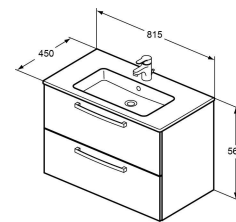

Ideal Standard Eurovit Plus Waschtisch-/ Möbelpaket 815 mm

Art.-Nr.: K2978WG

Dekor

Hochglanz Weiß lackiert	Lieferzeit 3 Wochen **
Eiche Hell Dekor	Lieferzeit 3 Wochen **
Eiche Anthrazit Dekor	Lieferzeit 3 Wochen **

464,81 EURO

inkl. 19% MwSt., zzgl. Versandkosten

(unverbindliche Preisempfehlung des Herstellers 853,35 EURO, inklusive 19% MwSt.)

Lieferzeit 3 Wochen **

Beschreibung:

Ideal Standard Eurovit Plus Waschtisch-/Möbelpaket 815 mm IS Waschtisch/Möbel-Paket EUROVIT, 815x450x565mm, Weiß / Eiche hell, Weiß/ Eiche hell, Weiß / Eiche anthrazit Möbelwaschtisch aus Kristallporzellan (ohne Befestigung, Unterseite unglasiert) mit Waschtisch-Unterschrank (inklusive Befestigungssatz) 2 Auszüge Softclosing. Auszüge: 2, mit Softclosing Funktion Oberfläche Möbel: Eiche hell, Eiche Anthrazit, Hochglanz weiß Oberfläche Keramik: Weiß (Alpin) Außenmaße (BxTxH): 815x450x565 mm Gewicht: 36,8 kg