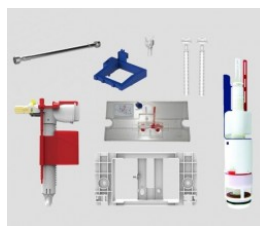

## Sonderangebot Betätigungsplatte TEES für WC mattchrom

Art.-Nr.: V1TEESCM

**50,34 €**

Grundpreis: 50,34 €/Stück

inkl. 19% MwSt., zzgl. Versandkosten

(unverbindliche Preisempfehlung des Herstellers 113,76 €, inklusive 19% MwSt.)

### Beschreibung:

Betätigungsplatte TEES für WC mattchrom Betätigungsplatte TEES 2-Mengen-Spültechnik Farbe: mattchrom  
BETÄTIGUNGSPLATTE TEES für Vorwandelement Conel VIS 203 x 145 mm Für 2-Mengen-Spülung Höhe über Fliesen 11 mm  
Kunststoff mattchrom

### Passend dazu

Betätigungsplatte TEES für WC chrom

SANIT Umbauset UP-Spülkasten  
große Revisionsöffnung

Grundpreis: 53,28 €/Stück  
**53,28 €\***

Grundpreis: 93,51 €/Set  
**93,51 €\***