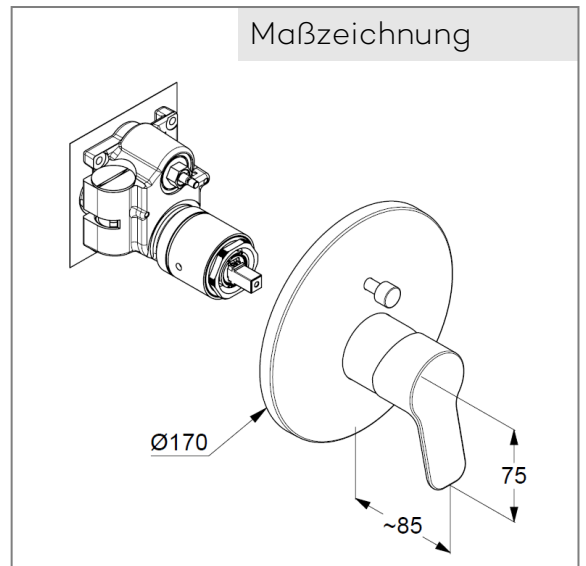

Produkt: KLUDI PURE&EASY
UP-Wannenfüll- und Brause-
Einhandmischer

Artikel-Nr.: 376570565

Oberfläche: chrom

Artikeltext

Hersteller KLUDI GmbH & Co. KG
Typ: KLUDI PURE&EASY
UP-Wannenfüll- und Brause-Einhandmischer,
PN 10
Art. Nr. 376570565
Unterputz-Wanne- Brause-Armatur
Einhebelmischer
Feinbau-Set ohne Unterputz-Rohbau-Set
für Unterputzkörper KLUDI FLEXX.BOXX Art. Nr. 88011
Feinbau-Set mit Funktionseinheit
Wandmontage
autom. Umstellung: Brause/ Wanne
geschlossener Hebel, Metall
eigensicher gegen Rückfließen
Keramik-Kartusche mit Heißwasserbegrenzung
Durchflussmenge bei 3 bar = 21 l/ min.

Produktabbildung

Maßzeichnung

Durchflussdiagramm