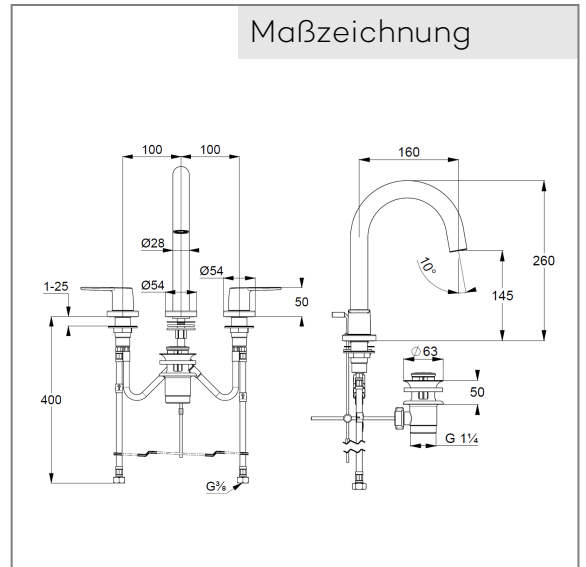

## Technische Daten

Produkt: KLU DI PURE&STYLE  
Waschtisch Armatur  
DN 15

Artikel-Nr.: 403930575

Oberfläche: 05 chrom

### Artikeltext

Hersteller KLU DI GmbH & Co. KG  
Typ: KLU DI PURE&STYLE  
Waschtisch-Armatur,  
DN 15/ PN 10  
Art. Nr. 403930575  
Waschtisch-Armatur  
Dreilochmontage  
geschlossener Hebel, Metall  
Strahlregler M24  
Keramik Oberteil 90°  
Durchflussmenge bei 3 bar = 6 l/ min.  
fester Auslauf  
Schnell-Montagesystem  
Ablaufgarnitur G 1 1/4" aus Metall

Produktabbildung

Maßzeichnung

Durchflussdiagramm