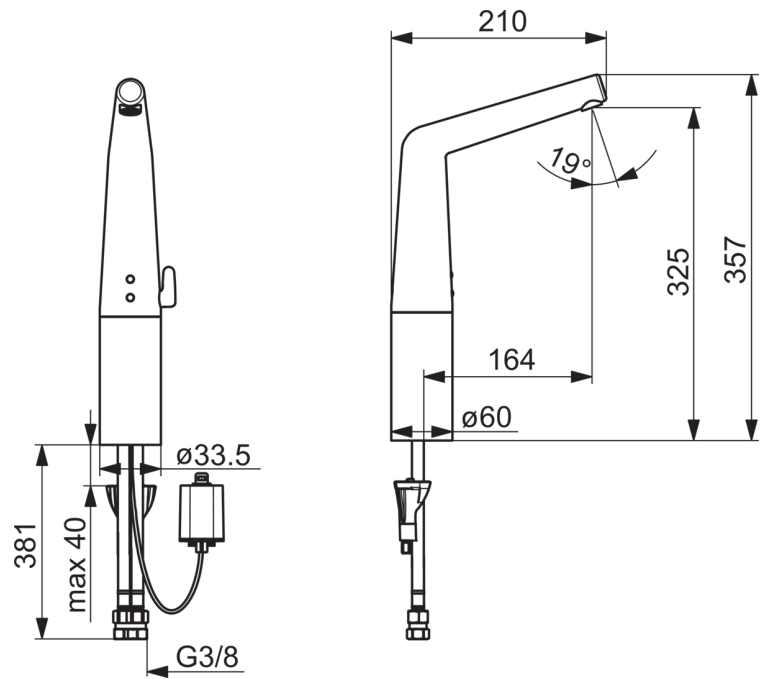

Ersatzteile

SP51942201

	Name	Art.-Nr.
01	Temperatureinstellgriff	59914568
02	Membrane	59914090
03	Magnetventil	59914091
04	Sensor, 6/9/12 V Bluetooth	59914567
05	Luftsprudler und Schlüssel, M18.5x1	59914592
06	Schmutzfilter Rückflussverhinderer	59914086
07	Schmutzfangsiebe	59914085
08	Dichtungen, 8x14.3x2	59914087
09	Temperatureinstellsatz	59914089
10	Befestigungsschraube, M8x1, L=250	59914726
11	Befestigungssatz	59914475
12	Bodendichtung	59914591
13	Anschlußschlauch, L=500, G3/8-M10x1	59914594
14	Batteriegehäuse inkl. Batterie	59914154
15	Batterie, 2CR5 6 V	59911670