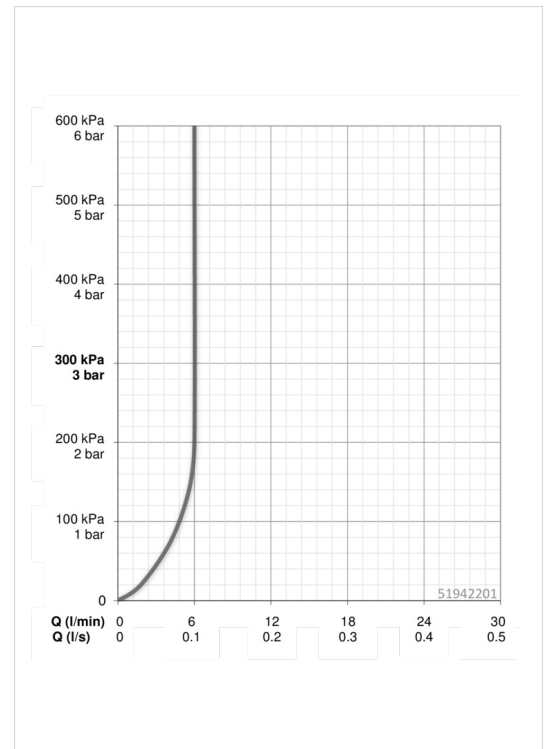

Typzulassungen

ItemUN383	UN38-3 Maxell 2CR5