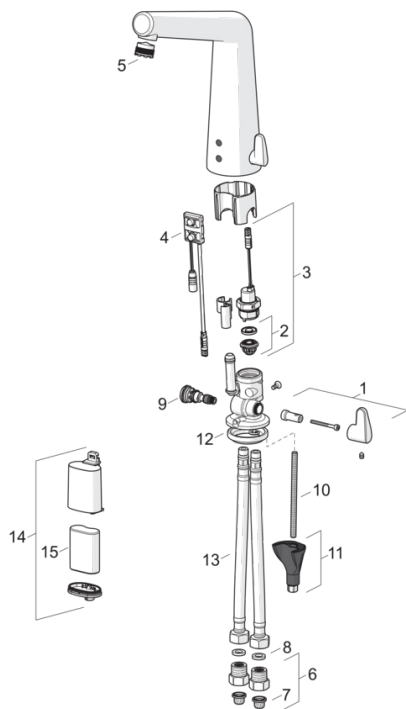

Ersatzteile

SP51942201

	Name	Art.-Nr.
01	Temperatureinstellgriff	59914568
02	Membrane	59914090
03	Magnetventil	59914091
04	Sensor, 6/9/12 V Bluetooth	59914567
05	Luftsprudler und Schlüssel, M18.5x1	59914592
06	Schmutzfilter Rückflussverhinderer	59914086
07	Schmutzfangsiebe	59914085
08	Dichtungen, 8x14.3x2	59914087
09	Temperatureinstellsatz	59914089
10	Befestigungsschraube, M8x1, L=250	59914726
11	Befestigungssatz	59914475
12	Bodendichtung	59914591
13	Anschlußschlauch, L=500, G3/8-M10x1	59914594
14	Batteriegehäuse inkl. Batterie	59914154
15	Batterie, 2CR5 6 V	59911670