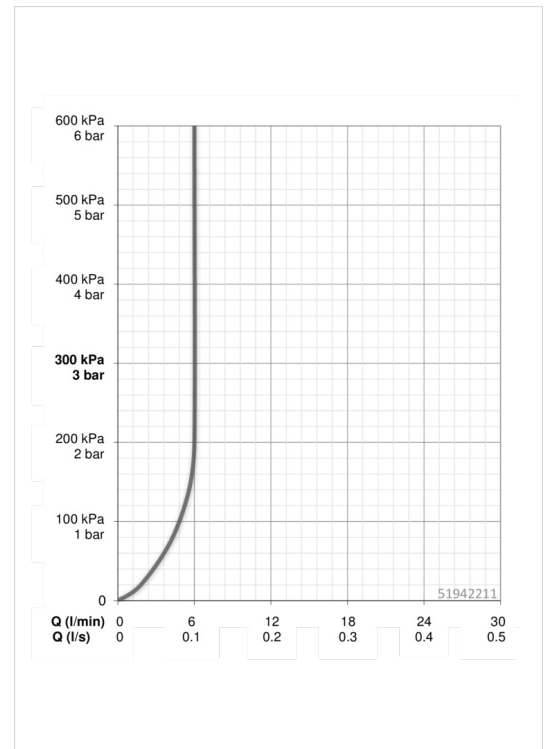

Vorschriften

EMC Directive	C E 2014/53/EU
EN Standard	EN 15091
Schutzklasse	IP 55 / transformer IP 20