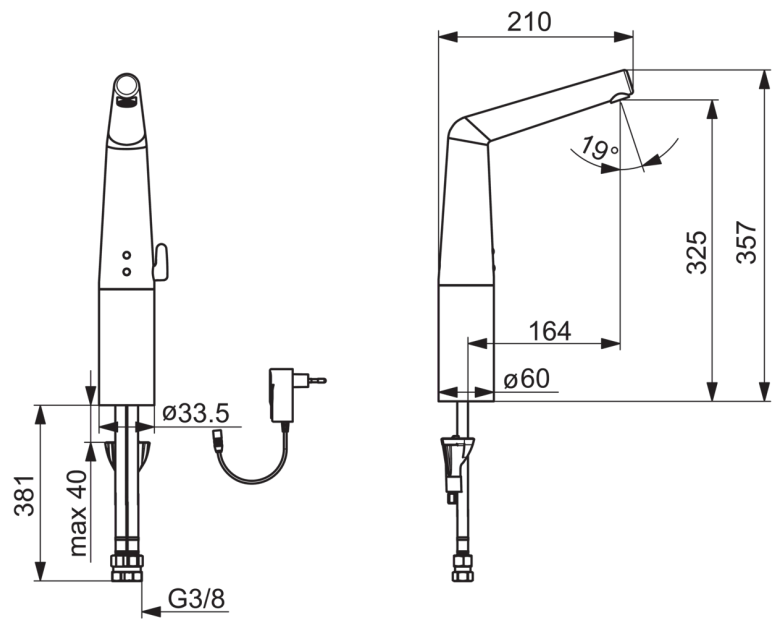

Ersatzteile

SP51942211

Name	Art.-Nr.	
01	Temperatureinstellgriff	59914568
02	Membrane	59914090
03	Magnetventil	59914091
04	Sensor, 6/9/12 V Bluetooth	59914567
05	Luftsprudler und Schlüssel, M18.5x1	59914592
06	Schmutzfilter Rückflussverhinderer	59914086
07	Schmutzfangsiebe	59914085
08	Dichtungen, 8x14.3x2	59914087
09	Temperatureinstellsatz	59914089
10	Befestigungsschraube, M8x1, L=250	59914726
11	Befestigungsatz	59914475
12	Bodendichtung	59914591
13	Anschlußschlauch, L=500, G3/8-M10x1	59914594
N.I.	Netzteil, 230/9 V, 550 mA	64490900