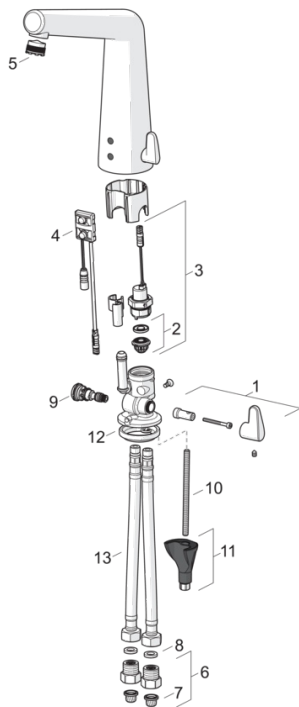

Ersatzteile

SP51942211

Name	Art.-Nr.	
01	Temperatureinstellgriff	59914568
02	Membrane	59914090
03	Magnetventil	59914091
04	Sensor, 6/9/12 V Bluetooth	59914567
05	Luftsprudler und Schlüssel, M18.5x1	59914592
06	Schmutzfilter Rückflussverhinderer	59914086
07	Schmutzfangsiebe	59914085
08	Dichtungen, 8x14.3x2	59914087
09	Temperatureinstellsatz	59914089
10	Befestigungsschraube, M8x1, L=250	59914726
11	Befestigungsatz	59914475
12	Bodendichtung	59914591
13	Anschlußschlauch, L=500, G3/8-M10x1	59914594
N.I.	Netzteil, 230/9 V, 550 mA	64490900