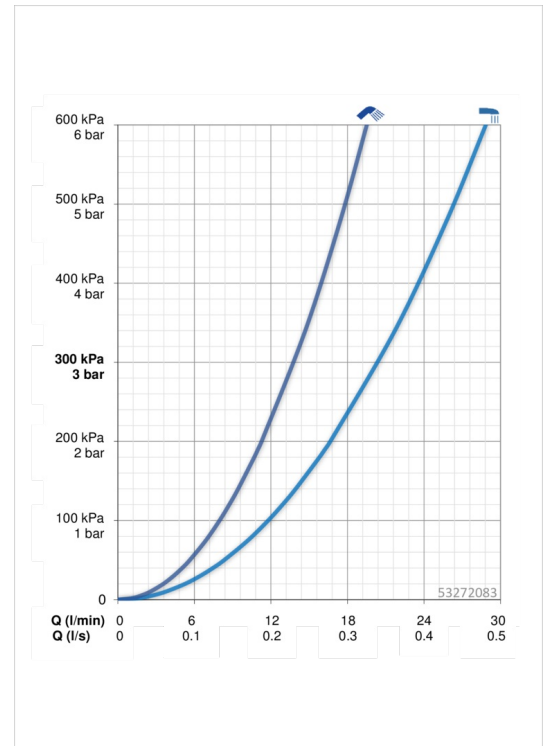

EAN: 4057304006982
static.hansa.com/53272083

single-lever bath mixer, DN 15 G1/2

- Bathtub
- Fertigmontageset, Einhebelmischer
- Bodenstehend
- Chrom
- Feststehender Auslauf
- CACHÉ® Strahlregler, ohne Mundstück direkt in den Armaturenauslauf geschraubt
- Einhandbedienhebel/Griff, Hebel mit W+K-Kennzeichnung
- Zugumsteller, Automatische Rückstellung
- Handbrause, Brausehalter, Brauseschlauch (1250 mm)
- Pulsatormassage, Intense, Sensibel
- Heißwassersperre einstellbar (im Lieferumfang enthalten), Temperaturbegrenzer
- ø 4.0 Steuerpatrone mit keramischen Dichtscheiben zur Wassermengen- und Temperatureinstellung, Rückflussverhinderer
- Eigensicher gegen Rückfließen im häuslichen Gebrauch (nach DIN EN 1717)

Technische Daten

Durchflusseigenschaften

Durchfluss bei 3 bar **20.4 / 13.8 l/min**

Technische Eigenschaften

DN-Größe (Nennmaß) **DN15**
Warmwasserversorgung **max. +65°C**
Arbeitsdruck **0.5-10 bar**
Projection **209 mm**
Werkstoff **Messing**

Vorschriften

EN Standard **EN 817**
Geräuschklasse **I (ISO 3822)**