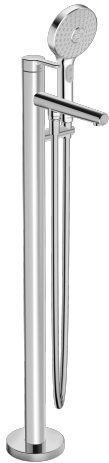

EAN: 4057304006982
static.hansa.com/53272083

single-lever bath mixer, DN 15 G1/2

- Bathtub
- Fertigmontageset, Einhebelmischer
- Bodenstehend
- Chrom
- Feststehender Auslauf
- CACHÉ® Strahlregler, ohne Mundstück direkt in den Armaturenauslauf geschraubt
- Einhandbedienhebel/Griff, Hebel mit W+K-Kennzeichnung
- Zugumsteller, Automatische Rückstellung
- Handbrause, Brausehalter, Brauseschlauch (1250 mm)
- Pulsatormassage, Intense, Sensibel
- Heißwassersperre einstellbar (im Lieferumfang enthalten), Temperaturbegrenzer
- ø 4.0 Steuerpatrone mit keramischen Dichtscheiben zur Wassermengen- und Temperatureinstellung, Rückflussverhinderer
- Eigensicher gegen Rückfließen im häuslichen Gebrauch (nach DIN EN 1717)

Technische Daten

Durchflusseigenschaften

Durchfluss bei 3 bar **20.4 / 13.8 l/min**

Technische Eigenschaften

DN-Größe (Nennmaß) **DN15**
 Warmwasserversorgung **max. +65°C**
 Arbeitsdruck **0.5-10 bar**
 Projection **209 mm**
 Werkstoff **Messing**

Vorschriften

EN Standard **EN 817**
 Geräuschklasse **I (ISO 3822)**

Ersatzteile

SP53272083

	Name	Art.-Nr.
01	Hebel	59914574
02	Dekorkappe	59914573
03	Abdeckkappe	59914649
04	Gegenmutter, M42 x1,5, SW 38	59914128
05	Kartusche, 4.0 Classic	59914129
06	Auslauf	59914661
07	Montagering für Luftsprudler	59914645
08	Luftsprudler, M18.5x1	59914662
09	Umsteller, automatisch	59914663
10	Rückflussverhinderer	59905714
11	Wandhalter	59913718
12	Deckplatte	59914664
13	Befestigungssatz	59913723
14	O-Ring, d 35x2	59913715
N.I.	Schlauch, L=1250	54120400
N.I.	Handbrause Chrom/Hellgrau	84330100