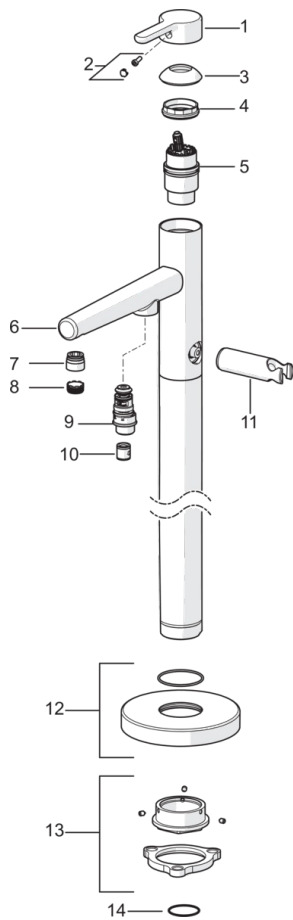

EAN: 4057304006982
static.hansa.com/53272083

single-lever bath mixer, DN 15 G1/2

- Bathtub
- Fertigmontageset, Einhebelmischer
- Bodenstehend
- Chrom
- Feststehender Auslauf
- CACHÉ® Strahlregler, ohne Mundstück direkt in den Armaturenauslauf geschraubt
- Einhandbedienhebel/Griff, Hebel mit W+K-Kennzeichnung
- Zugumsteller, Automatische Rückstellung
- Handbrause, Brausehalter, Brauseschlauch (1250 mm)
- Pulsatormassage, Intense, Sensibel
- Heißwassersperre einstellbar (im Lieferumfang enthalten), Temperaturbegrenzer
- ø 4.0 Steuerpatrone mit keramischen Dichtscheiben zur Wassermengen- und Temperatureinstellung, Rückflussverhinderer
- Eigensicher gegen Rückfließen im häuslichen Gebrauch (nach DIN EN 1717)

Technische Daten

Durchflusseigenschaften

Durchfluss bei 3 bar **20.4 / 13.8 l/min**

Technische Eigenschaften

DN-Größe (Nennmaß) **DN15**
 Warmwasserversorgung **max. +65°C**
 Arbeitsdruck **0.5-10 bar**
 Projection **209 mm**
 Werkstoff **Messing**

Vorschriften

EN Standard **EN 817**
 Geräuschklasse **I (ISO 3822)**

Ersatzteile

SP53272083

	Name	Art.-Nr.
01	Hebel	59914574
02	Dekorkappe	59914573
03	Abdeckkappe	59914649
04	Gegenmutter, M42 x1,5, SW 38	59914128
05	Kartusche, 4.0 Classic	59914129
06	Auslauf	59914661
07	Montagering für Luftsprudler	59914645
08	Luftsprudler, M18.5x1	59914662
09	Umsteller, automatisch	59914663
10	Rückflussverhinderer	59905714
11	Wandhalter	59913718
12	Deckplatte	59914664
13	Befestigungssatz	59913723
14	O-Ring, d 35x2	59913715
N.I.	Schlauch, L=1250	54120400
N.I.	Handbrause Chrom/Hellgrau	84330100