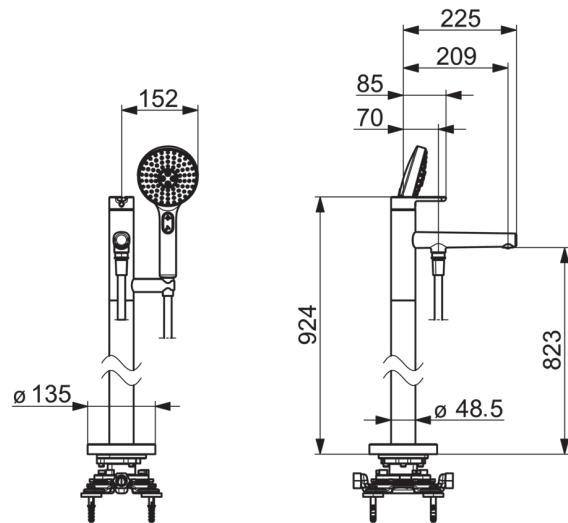

EAN: 4057304006982
static.hansa.com/53272083

single-lever bath mixer, DN 15 G1/2

- Bathtub
- Fertigmontageset, Einhebelmischer
- Bodenstehend
- Chrom
- Feststehender Auslauf
- CACHÉ® Strahlregler, ohne Mundstück direkt in den Armaturenauslauf geschraubt
- Einhandbedienhebel/Griff, Hebel mit W+K-Kennzeichnung
- Zugumsteller, Automatische Rückstellung
- Handbrause, Brausehalter, Brauseschlauch (1250 mm)
- Pulsatormassage, Intense, Sensibel
- Heißwassersperre einstellbar (im Lieferumfang enthalten), Temperaturbegrenzer
- ø 4.0 Steuerpatrone mit keramischen Dichtscheiben zur Wassermengen- und Temperatureinstellung, Rückflussverhinderer
- Eigensicher gegen Rückfließen im häuslichen Gebrauch (nach DIN EN 1717)

Technische Daten

Durchflusseigenschaften

Durchfluss bei 3 bar **20.4 / 13.8 l/min**

Technische Eigenschaften

DN-Größe (Nennmaß) **DN15**
 Warmwasserversorgung **max. +65°C**
 Arbeitsdruck **0.5-10 bar**
 Projection **209 mm**
 Werkstoff **Messing**

Vorschriften

EN Standard **EN 817**
 Geräuschklasse **I (ISO 3822)**

Ersatzteile

SP53272083

	Name	Art.-Nr.
01	Hebel	59914574
02	Dekorkappe	59914573
03	Abdeckkappe	59914649
04	Gegenmutter, M42 x1,5, SW 38	59914128
05	Kartusche, 4.0 Classic	59914129
06	Auslauf	59914661
07	Montagering für Luftsprudler	59914645
08	Luftsprudler, M18.5x1	59914662
09	Umsteller, automatisch	59914663
10	Rückflussverhinderer	59905714
11	Wandhalter	59913718
12	Deckplatte	59914664
13	Befestigungssatz	59913723
14	O-Ring, d 35x2	59913715
N.I.	Schlauch, L=1250	54120400
N.I.	Handbrause Chrom/Hellgrau	84330100