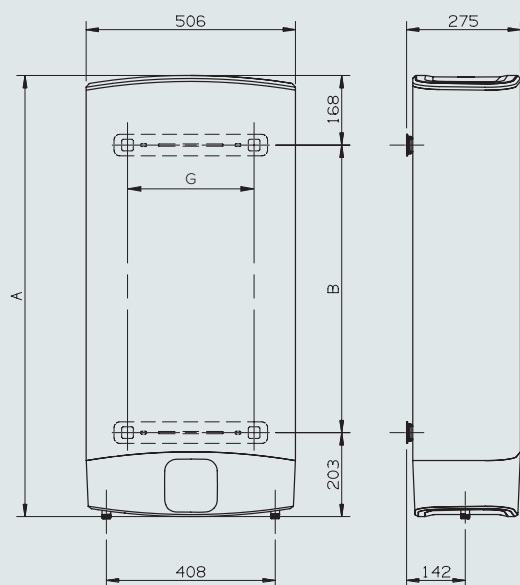

Design und Komfort

Technische Daten

		VLS EVO WI-FI 50 EU	VLS EVO WI-FI 80 EU	VLS EVO WI-FI 100 EU
Inhalt*	Liter	50	80	100
Leistung	kW	1,5	1,5	1,5
Spannung	V	230	230	230
Aufheizzeit (Shower Ready)	h, min.	0,50	0,50	0,50
Aufheizzeit ($\Delta T = 45^\circ C$)	h, min.	1,30	2,15	2,50
Höchstbetriebsdruck	bar	8	8	8
Höchsttemperatur	$^\circ C$	80	80	80
Bereitschaftsenergieverbrauch	kWh/24h	1,1	1,5	1,6
Nettogewicht	kg	21,7	28,3	32,2
IP Klassifizierung	IP	X4	X4	X4

Maße

		50 EU	80 EU	100 EU
A	mm	776	1066	1251
B	mm	405	695	880
G	mm	306	306	306

VELIS EVO	50 EU	80 EU	100 EU
Energieklasse	B	B	B
Zapfprofil	M	M	L
Art.-Nr.	3626178	3626179	3626180

Installation horizontal nur möglich, wenn Anschlussrohre links und Kaltwassereingang unten

Kaltwassereingang G 1/2"
Warmwasserausgang G 1/2"

*Die im Katalog beschriebene Kapazität (Literzahl) eines Warmwasserspeichers beschreibt die jeweilige Produktkategorie. Die tatsächliche Kapazität (Literzahl) ist in der dem Gerät beiliegenden technischen Dokumentation bzw. auf dem Produktetikett ausgewiesen.