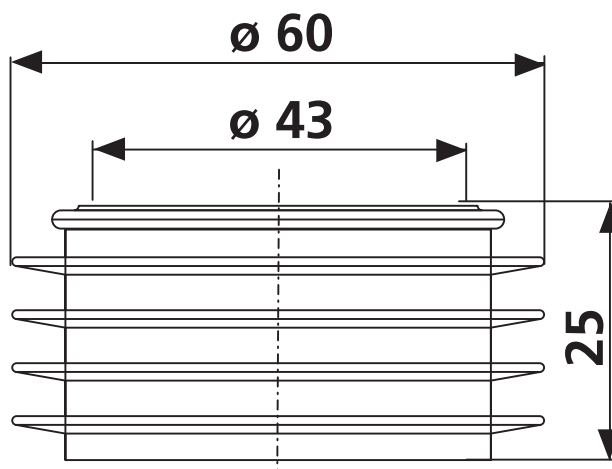

02056000000

SANIT Spülrohrverbinder für tiefhängenden Spülkasten

Artikelnummer

02.056.00..0000

Einsatz:

Aufputzbereich

Bauform:

Dichtung

Farbe:

schwarz

Produktbeschreibung

Spülrohrverbinder für WC-Innenanschluss tiefhängender Spülkästen, Spülrohr d:44 mm