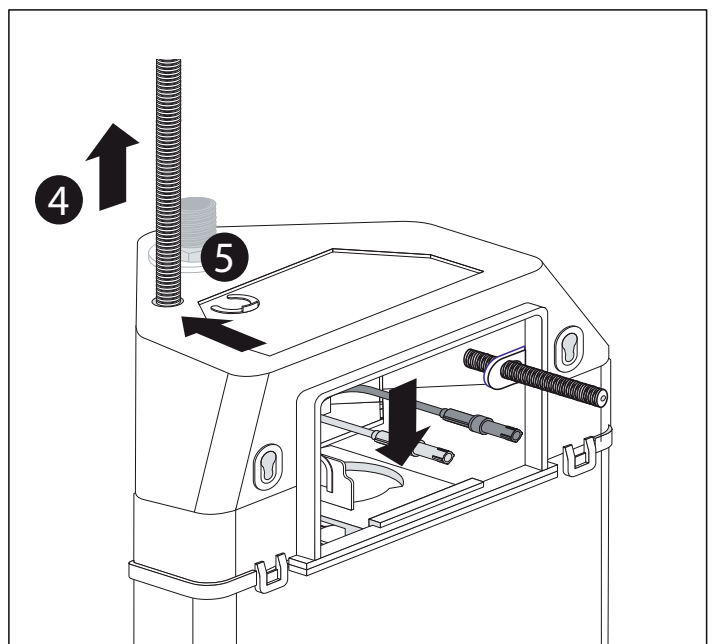

CC 121

Kontakt: SANIT Technische Beratung

Tel. 036691-598376 / 0172-9958426
 Tel. 036691-598375 / 0172-9958428