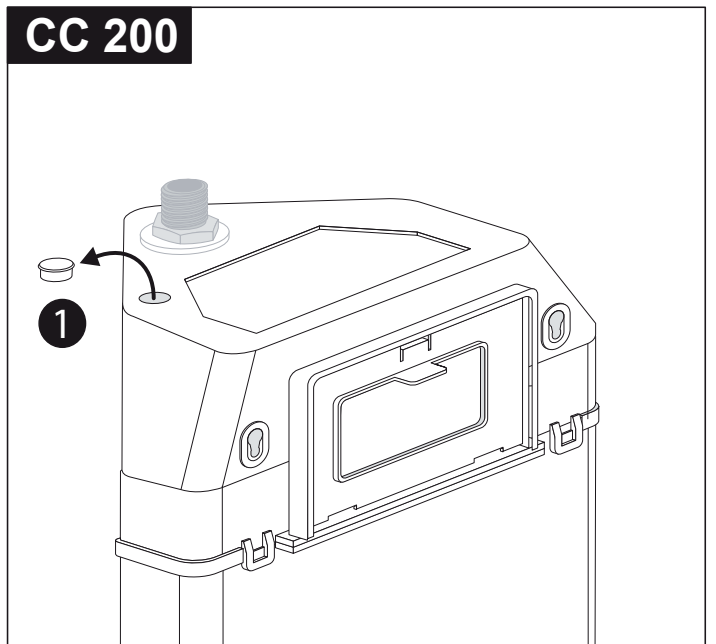

CC 121

Kontakt: SANIT Technische Beratung

Tel. 036691-598376 / 0172-9958426
 Tel. 036691-598375 / 0172-9958428