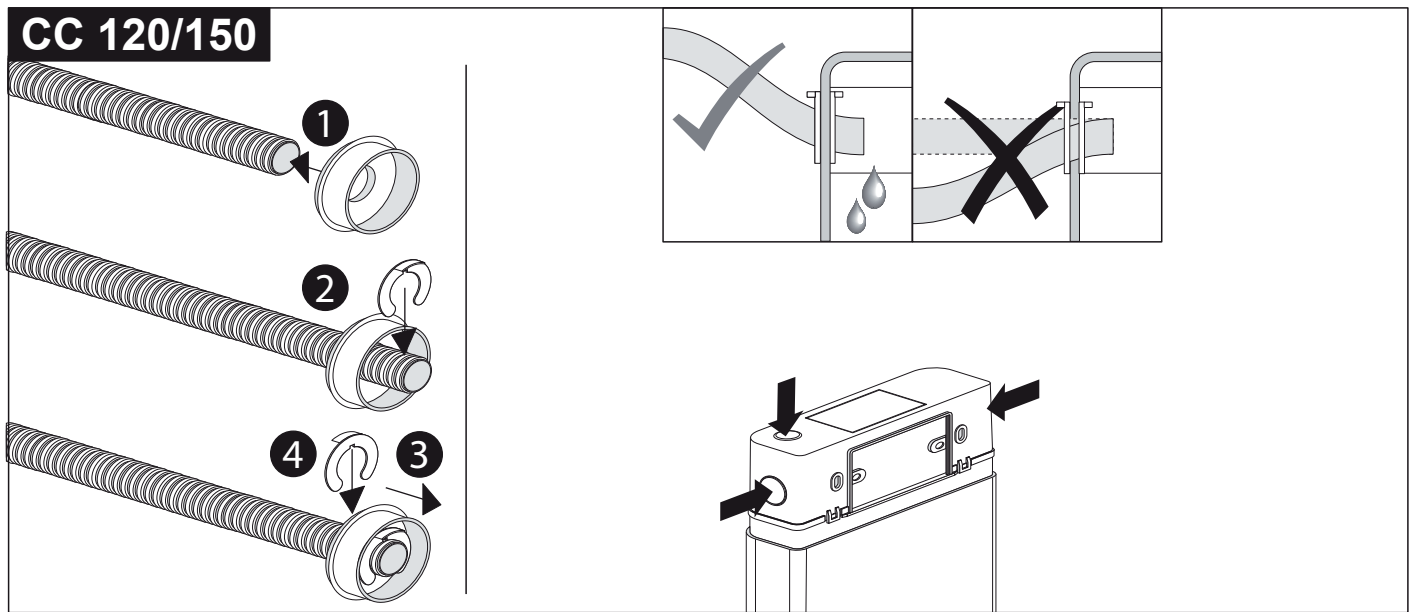

CC 121

Kontakt: SANIT Technische Beratung

Tel. 036691-598376 / 0172-9958426
 Tel. 036691-598375 / 0172-9958428