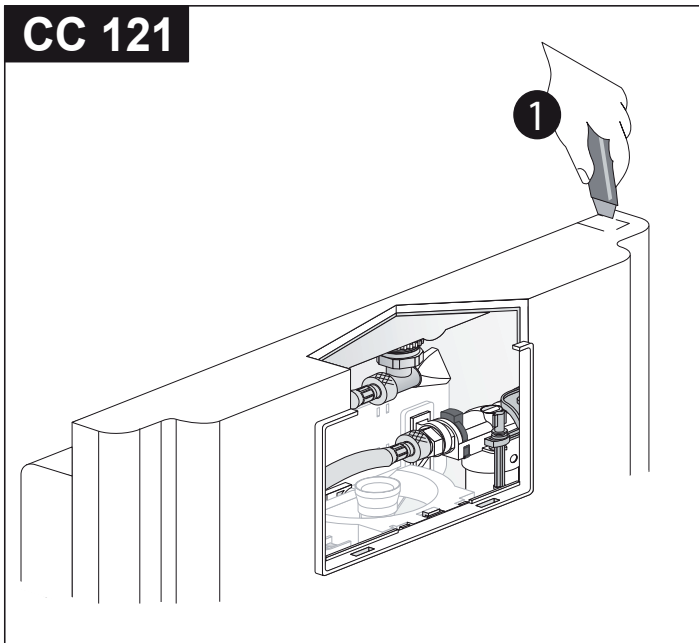

CC 121

Kontakt: SANIT Technische Beratung

Tel. 036691-598376 / 0172-9958426
 Tel. 036691-598375 / 0172-9958428