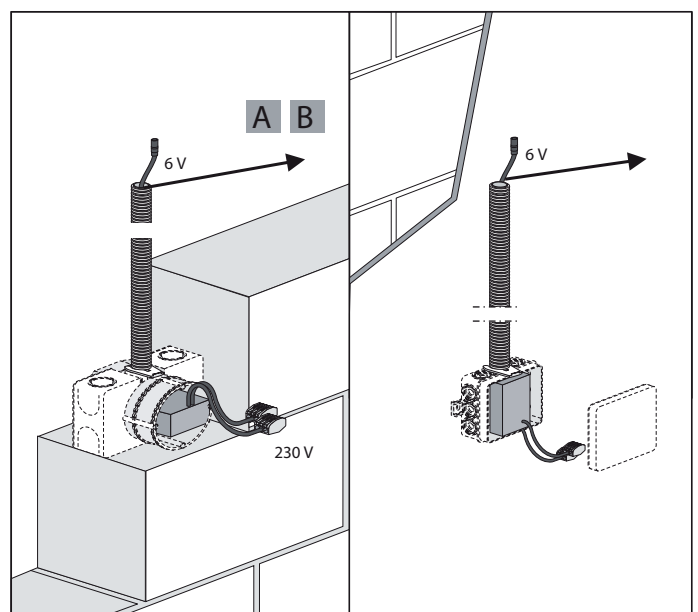

CC 121

Kontakt: SANIT Technische Beratung

Tel. 036691-598376 / 0172-9958426
 Tel. 036691-598375 / 0172-9958428