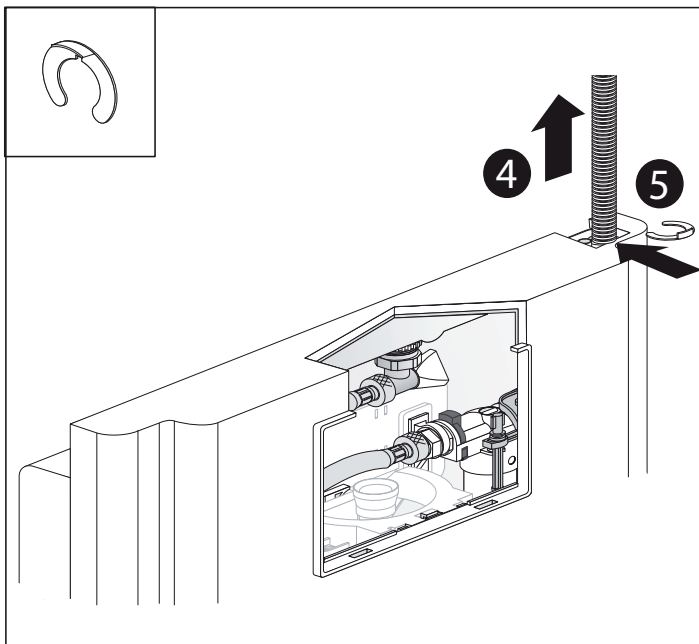

CC 121

Kontakt: SANIT Technische Beratung

Tel. 036691-598376 / 0172-9958426
 Tel. 036691-598375 / 0172-9958428