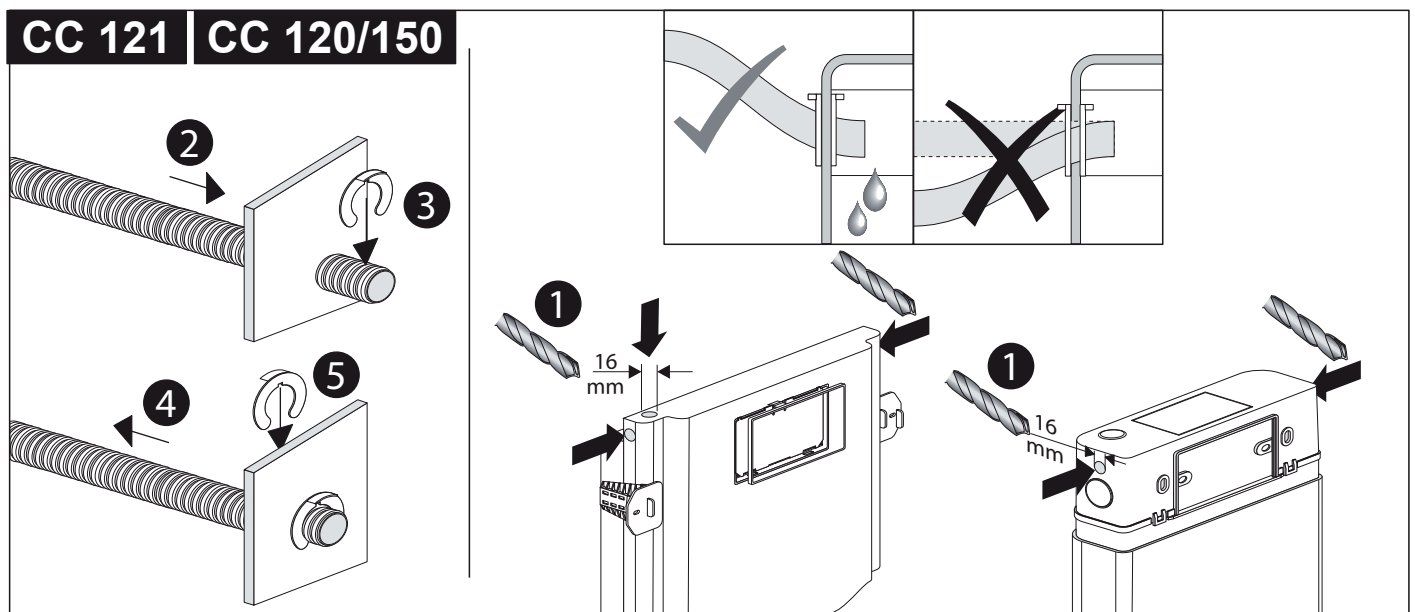

CC 121

Kontakt: SANIT Technische Beratung

Tel. 036691-598376 / 0172-9958426
 Tel. 036691-598375 / 0172-9958428