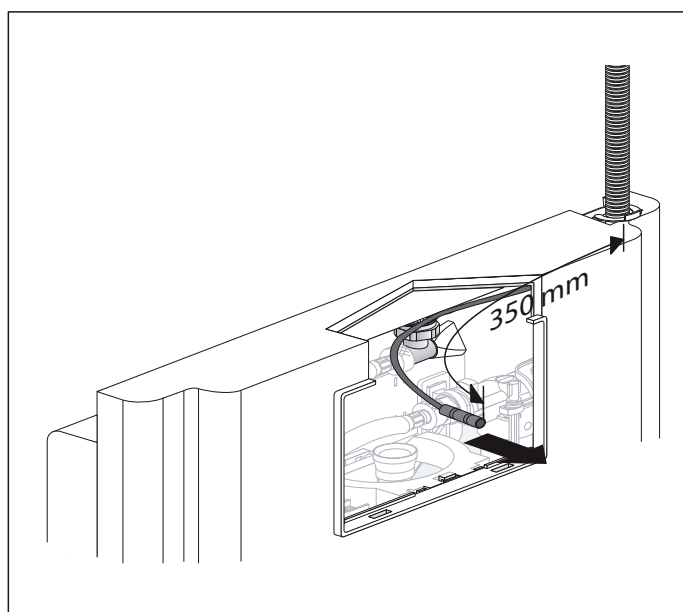

CC 121

Kontakt: SANIT Technische Beratung

Tel. 036691-598376 / 0172-9958426
 Tel. 036691-598375 / 0172-9958428