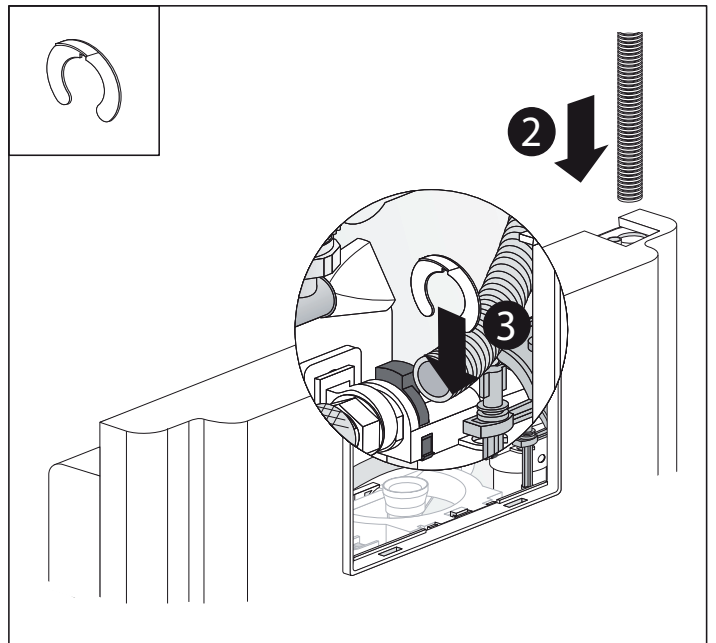

CC 121

Kontakt: SANIT Technische Beratung

Tel. 036691-598376 / 0172-9958426
 Tel. 036691-598375 / 0172-9958428