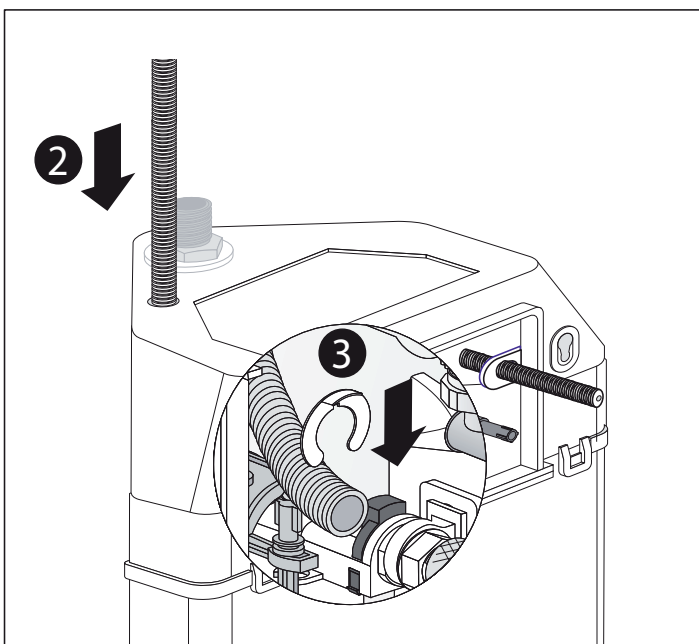

CC 121

Kontakt: SANIT Technische Beratung

Tel. 036691-598376 / 0172-9958426
 Tel. 036691-598375 / 0172-9958428