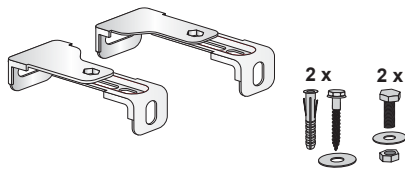

[mm]

Art. 17.257.00..T000

Trockenbausystem 996