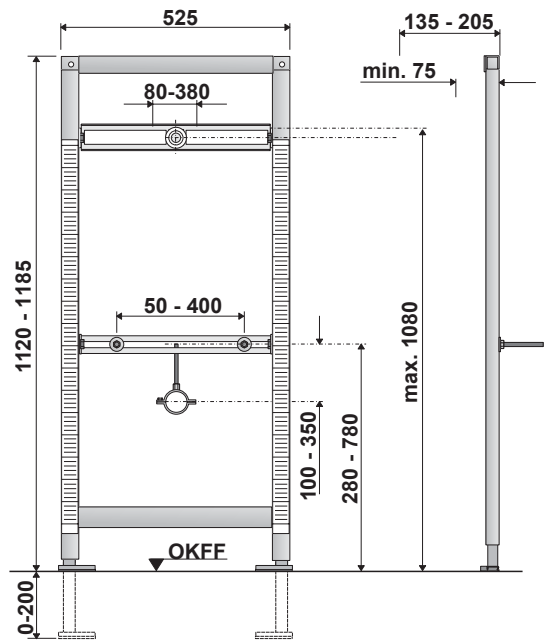

[mm]

Art. 17.257.00..T000

Trockenbausystem 996