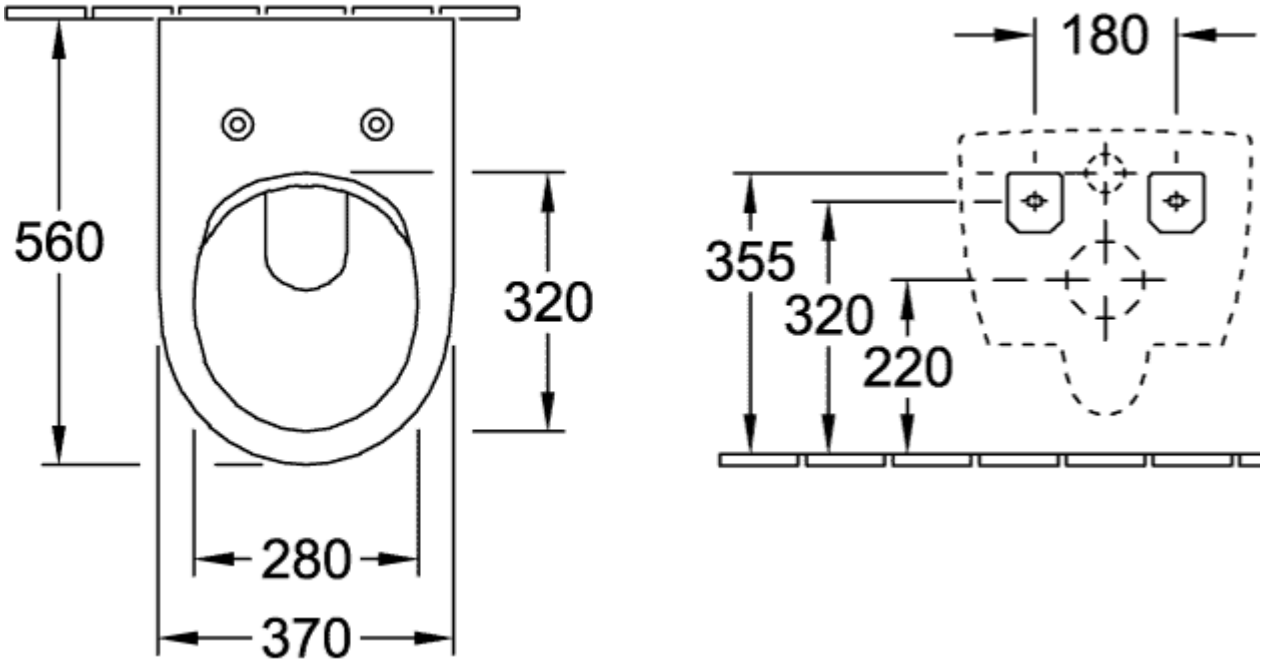

SUBWAY 2.0 COMBI-PACK OVAL

PRODUKTINFORMATION

Artikeltitel	Villeroy & Boch Subway 2.0 Combi-Pack, wandhängend, Weiß Alpin
Artikelnummer	5614R201
Montage / Montagetyp	Wandmontage
Lieferumfang	1 x Tiefspül-WC spülrandlos , 1 x WC-Sitz 1 x Befestigungssatz
Tiefe in mm	560
Breite in mm	370
Höhe in mm	365
Kollektion	Subway 2.0
Geeignet für	Unterputz-Spülkasten
Innovative Spültechnologie (mit TwistFlush)	Nein
Spülvolumen l	3 / 4,5 l
Wandhängend - Bodenstehend	wandhängend
Funktion	<ul style="list-style-type: none">• mit Absenkautomatik (SoftClosing)• mit abnehmbaren Sitz (QuickRelease)
Material	Sanitärkeramik
Farbbezeichnung der Farbe	Weiß Alpin
Anderes Material	WC-Sitz: Duroplast
Anderere Oberflächen	WC-Sitz: glänzend
Form	Oval
Farbbezeichnung	Weiß Alpin
Anderere Farbbezeichnungen	WC-Sitz: Weiß Alpin
Antibakterielle Oberfläche (mit AntiBac)	Nein
Leichte Oberflächenreinigung (mit CeramicPlus)	Nein
Spülrandlos (mit DirectFlush)	Ja
Spülungstyp	Tiefspüler
Integrierte Frischelösung (mit ViFresh)	Nein
Abgang / Ablauf	Abgang waagrecht

TECHNISCHE ZEICHNUNGEN

5614R201

5614R201

5614R201

5614R201