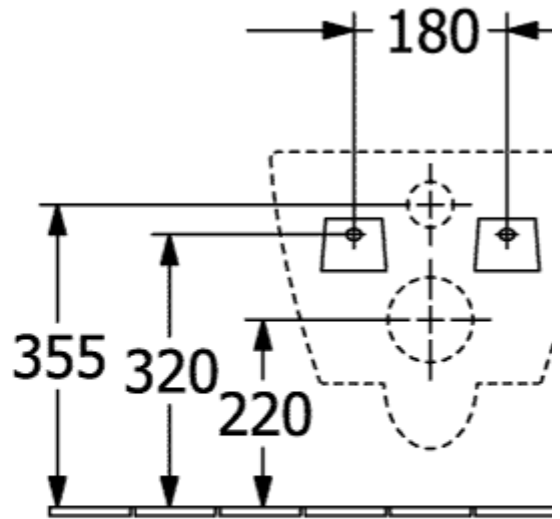

SUBWAY 2.0 COMBI-PACK OVAL

PRODUKTINFORMATION

Artikeltitel	Villeroy & Boch Subway 2.0 Combi-Pack, wandhängend, Weiß Alpin
Artikelnummer	5614R201
Montage / Montagetyp	Wandmontage
Lieferumfang	1 x Tiefspül-WC spülrandlos , 1 x WC-Sitz 1 x Befestigungssatz
Tiefe in mm	560
Breite in mm	370
Höhe in mm	365
Kollektion	Subway 2.0
Geeignet für	Unterputz-Spülkasten
Innovative Spültechnologie (mit TwistFlush)	Nein
Spülvolumen l	3 / 4,5 l
Wandhängend - Bodenstehend	wandhängend
Funktion	<ul style="list-style-type: none">• mit Absenkautomatik (SoftClosing)• mit abnehmbaren Sitz (QuickRelease)
Material	Sanitärkeramik
Farbbezeichnung der Farbe	Weiß Alpin
Anderes Material	WC-Sitz: Duroplast
Anderere Oberflächen	WC-Sitz: glänzend
Form	Oval
Farbbezeichnung	Weiß Alpin
Anderere Farbbezeichnungen	WC-Sitz: Weiß Alpin
Antibakterielle Oberfläche (mit AntiBac)	Nein
Leichte Oberflächenreinigung (mit CeramicPlus)	Nein
Spülrandlos (mit DirectFlush)	Ja
Spülungstyp	Tiefspüler
Integrierte Frischelösung (mit ViFresh)	Nein
Abgang / Ablauf	Abgang waagrecht

TECHNISCHE ZEICHNUNGEN

5614R201

5614R201

5614R201

5614R201