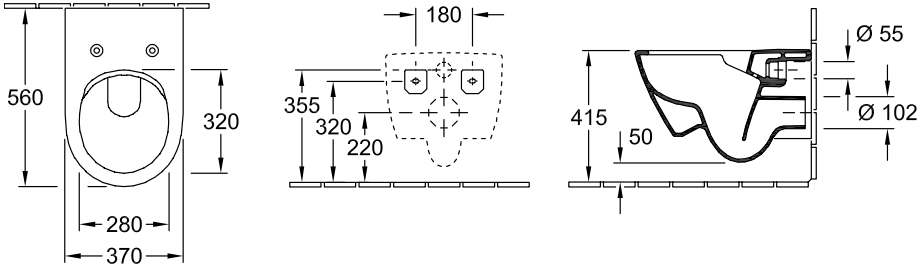

SUBWAY 2.0 COMBI-PACK OVAL

PRODUKTINFORMATION

Artikeltitel	Villeroy & Boch Subway 2.0 Combi-Pack, wandhängend, Weiß Alpin
Artikelnummer	5614R201
Montage / Montagetyp	Wandmontage
Lieferumfang	1 x Tiefspül-WC spülrandlos , 1 x WC-Sitz 1 x Befestigungssatz
Tiefe in mm	560
Breite in mm	370
Höhe in mm	365
Kollektion	Subway 2.0
Geeignet für	Unterputz-Spülkasten
Innovative Spültechnologie (mit TwistFlush)	Nein
Spülvolumen l	3 / 4,5 l
Wandhängend - Bodenstehend	wandhängend
Funktion	<ul style="list-style-type: none">• mit Absenkautomatik (SoftClosing)• mit abnehmbaren Sitz (QuickRelease)
Material	Sanitärkeramik
Farbbezeichnung der Farbe	Weiß Alpin
Anderes Material	WC-Sitz: Duroplast
Anderere Oberflächen	WC-Sitz: glänzend
Form	Oval
Farbbezeichnung	Weiß Alpin
Anderere Farbbezeichnungen	WC-Sitz: Weiß Alpin
Antibakterielle Oberfläche (mit AntiBac)	Nein
Leichte Oberflächenreinigung (mit CeramicPlus)	Nein
Spülrandlos (mit DirectFlush)	Ja
Spülungstyp	Tiefspüler
Integrierte Frischelösung (mit ViFresh)	Nein
Abgang / Ablauf	Abgang waagrecht

TECHNISCHE ZEICHNUNGEN

5614R201

5614R201

5614R201

5614R201