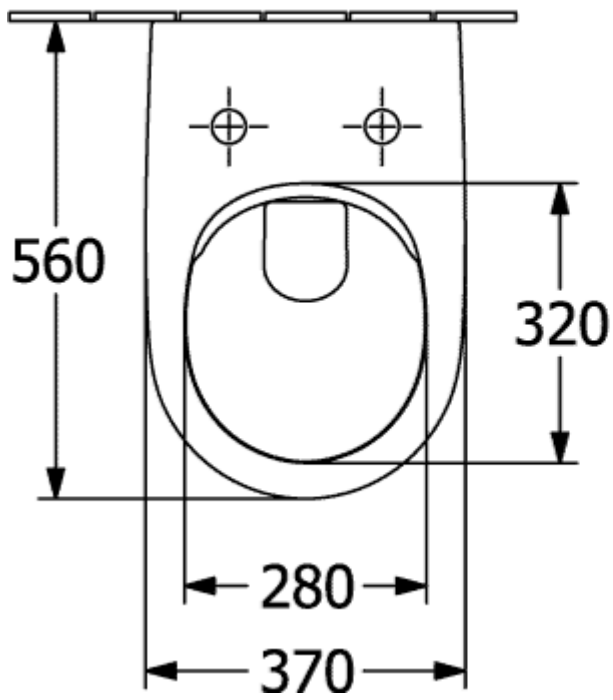

SUBWAY 2.0 COMBI-PACK OVAL

PRODUKTINFORMATION

Artikeltitel	Villeroy & Boch Subway 2.0 Combi-Pack, wandhängend, Weiß Alpin
Artikelnummer	5614R201
Montage / Montagetyp	Wandmontage
Lieferumfang	1 x Tiefspül-WC spülrandlos , 1 x WC-Sitz 1 x Befestigungssatz
Tiefe in mm	560
Breite in mm	370
Höhe in mm	365
Kollektion	Subway 2.0
Geeignet für	Unterputz-Spülkasten
Innovative Spültechnologie (mit TwistFlush)	Nein
Spülvolumen l	3 / 4,5 l
Wandhängend - Bodenstehend	wandhängend
Funktion	<ul style="list-style-type: none">• mit Absenkautomatik (SoftClosing)• mit abnehmbaren Sitz (QuickRelease)
Material	Sanitärkeramik
Farbbezeichnung der Farbe	Weiß Alpin
Anderes Material	WC-Sitz: Duroplast
Anderere Oberflächen	WC-Sitz: glänzend
Form	Oval
Farbbezeichnung	Weiß Alpin
Anderere Farbbezeichnungen	WC-Sitz: Weiß Alpin
Antibakterielle Oberfläche (mit AntiBac)	Nein
Leichte Oberflächenreinigung (mit CeramicPlus)	Nein
Spülrandlos (mit DirectFlush)	Ja
Spülungstyp	Tiefspüler
Integrierte Frischelösung (mit ViFresh)	Nein
Abgang / Ablauf	Abgang waagrecht

TECHNISCHE ZEICHNUNGEN

5614R201

5614R201

5614R201

5614R201