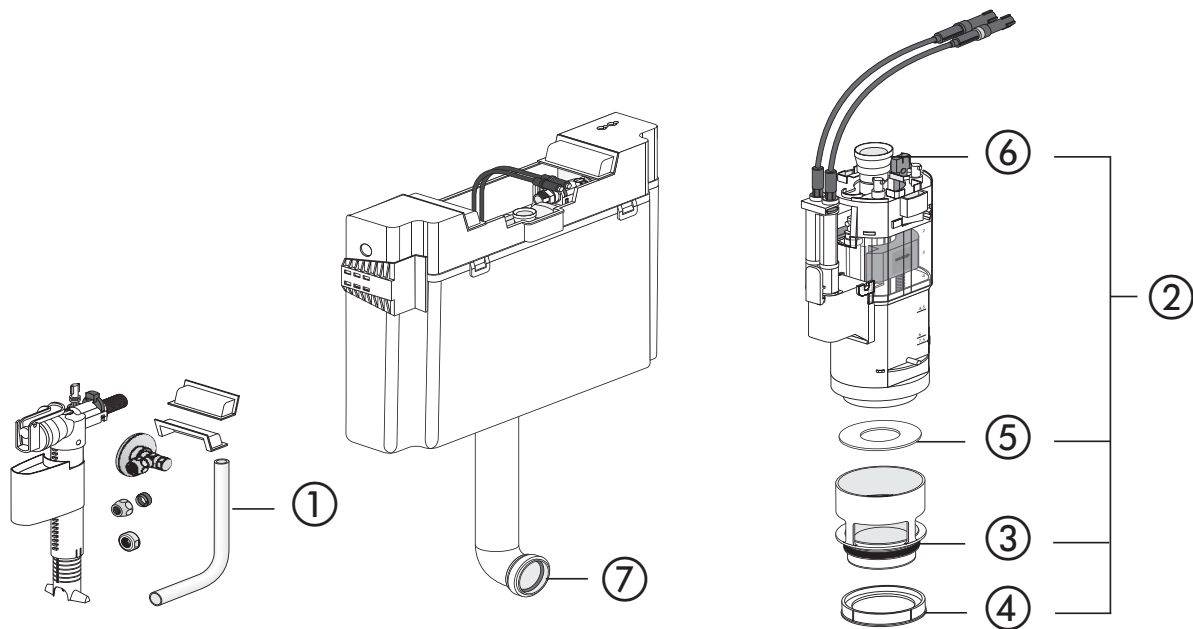

UP-Spülkasten INEO SOLO, CC-121-S-UO-2V-2C, mit kleiner Revisionsöffnung

Nr.	Bezeichnung	Art.-Nr.	Unverb. Richtpreis/€
1	Wasseranschlusset seitlich	03.997.00..0000	
2	Universal Ablaufarmatur INEO	03.982.00..0000	
3	Rundring Ø 55 x 5	02.436.00..0000	
4	Spülstromdrossel	02.758.00..0000	
5	Dichtring Ø 31 x Ø 63 x 2,8	02.754.00..0000	
6	Baugruppe Kabelbox	05.019.00..0000	
7	Lippendichtung Ø 45	02.461.00..0000	